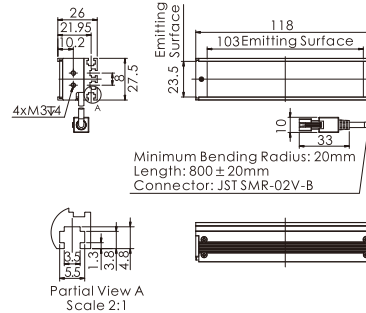

### Model Table

No.	Model	* Output ●	* Output ○●●	Recommended controller
1	OPT-LIT6028	24V/0.6W	24V/1.2W	OPT-DPA1024E OPT-DPA2024E
2	OPT-LIT11828	24V/1.6W	24V/4.1W	
3	OPT-LIT17228	24V/1.5W	24V/4.5W	
4	OPT-LIT21228	24V/3.4W	24V/7.6W	
5	OPT-LIT25128	24V/4.4W	24V/8.0W	
6	OPT-LIT32328	24V/4.8W	24V/9.1W	
7	OPT-LIT41528	24V/5.8W	24V/10W	
8	OPT-LIT50028	24V/6.7W	24V/11.2W	
9	OPT-LIT88028	24V/11.5W	24V/14.5W	

### Dimensions (mm)

1.OPT-LIT6028

2.OPT-LIT11828

3.OPT-LIT17228

4.OPT-LIT21228

5.OPT-LIT25128

6.OPT-LIT32328

7.OPT-LIT41528