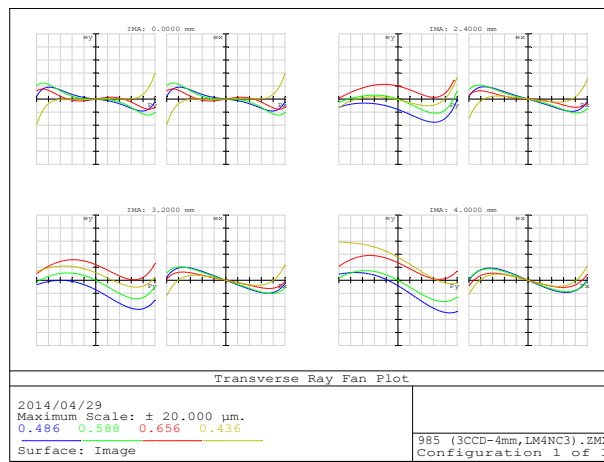

# LM4NC3

Object : Infinity

Object : 500mm