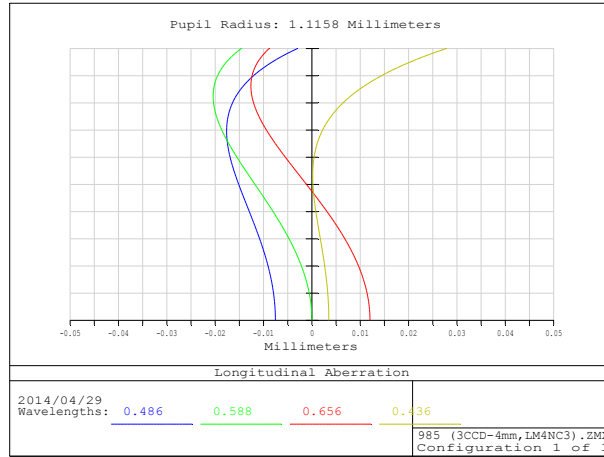

# LM4NC3

Object : Infinity

Object : 500mm