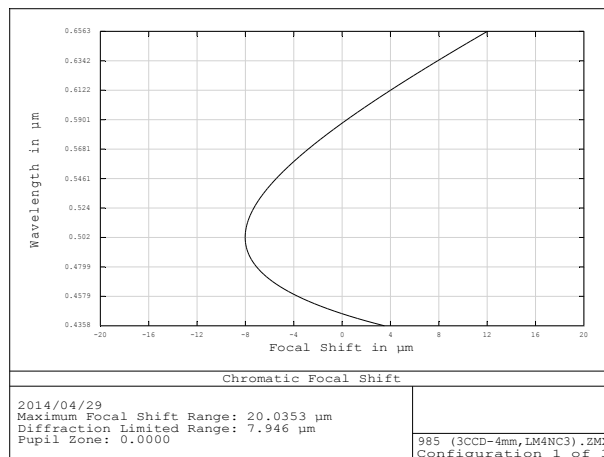

# LM4NC3

Object : Infinity

Object : 500mm