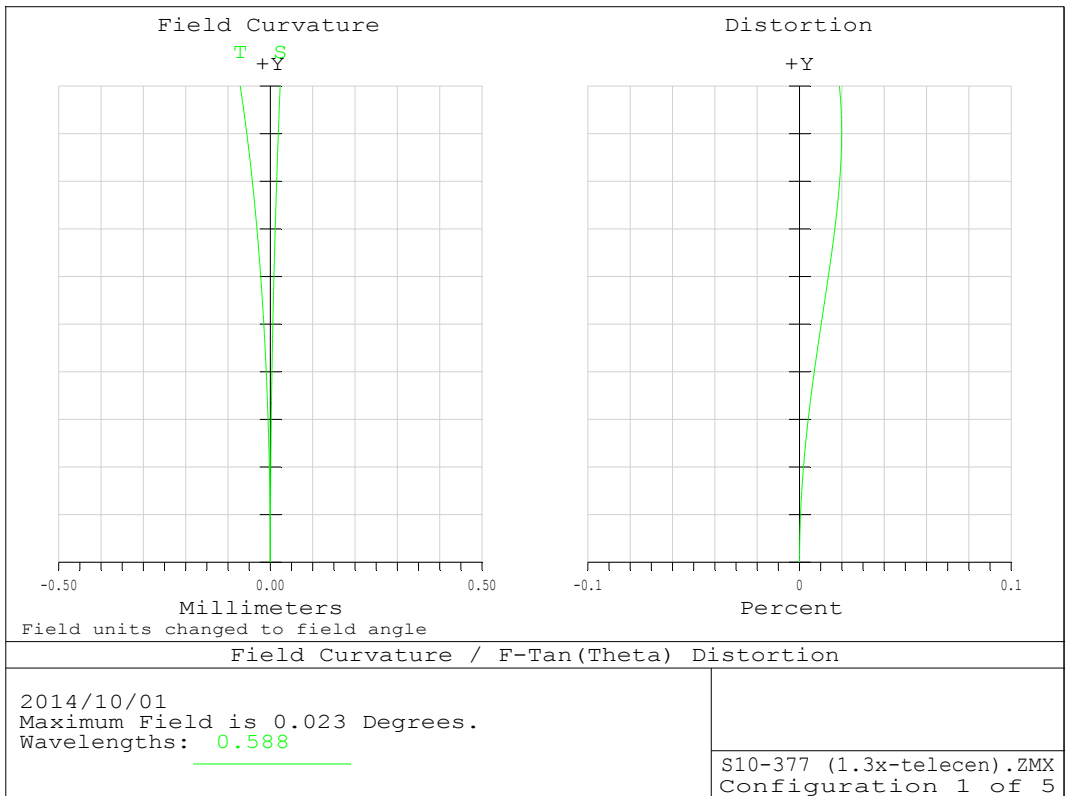

Distortion 1.3x