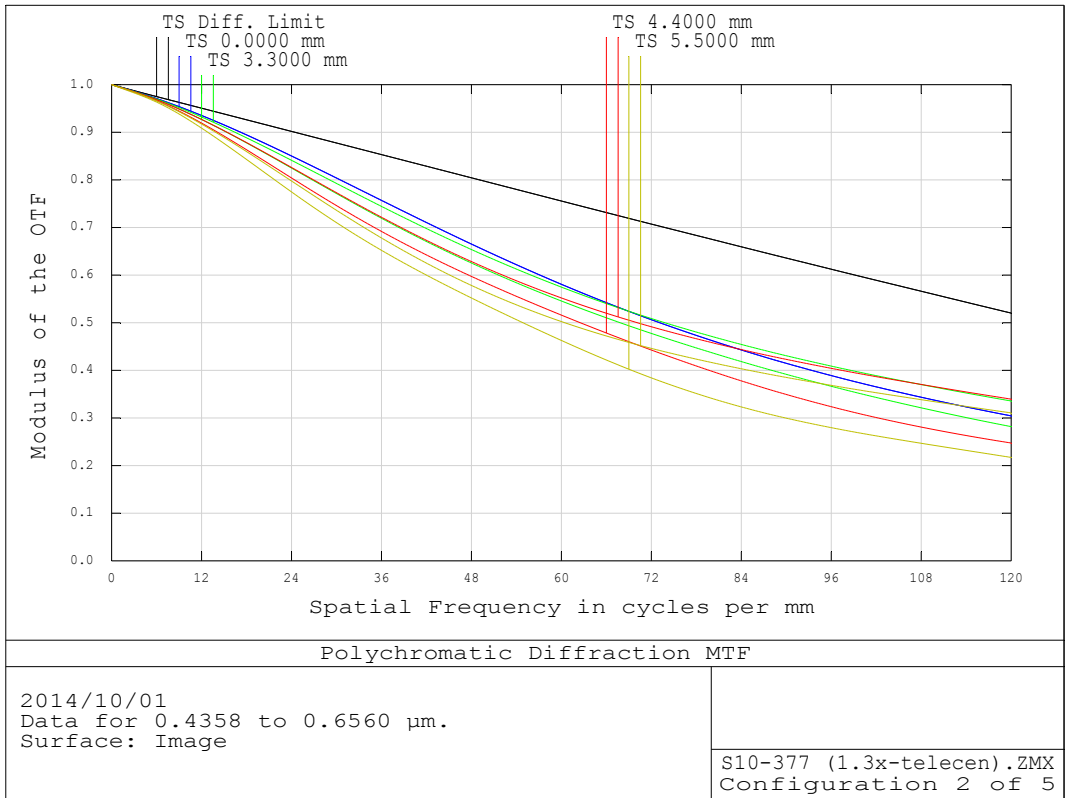

MTF 1.15x

Distortion 1.15 x