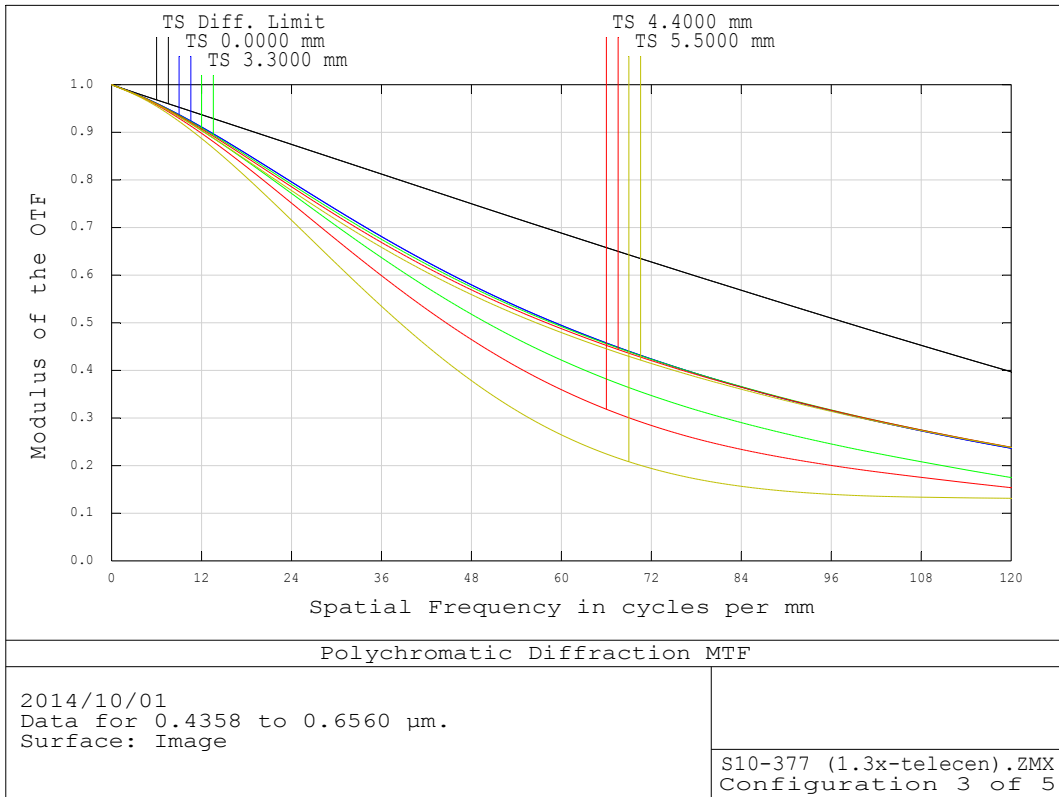

## Distortion 1.47x