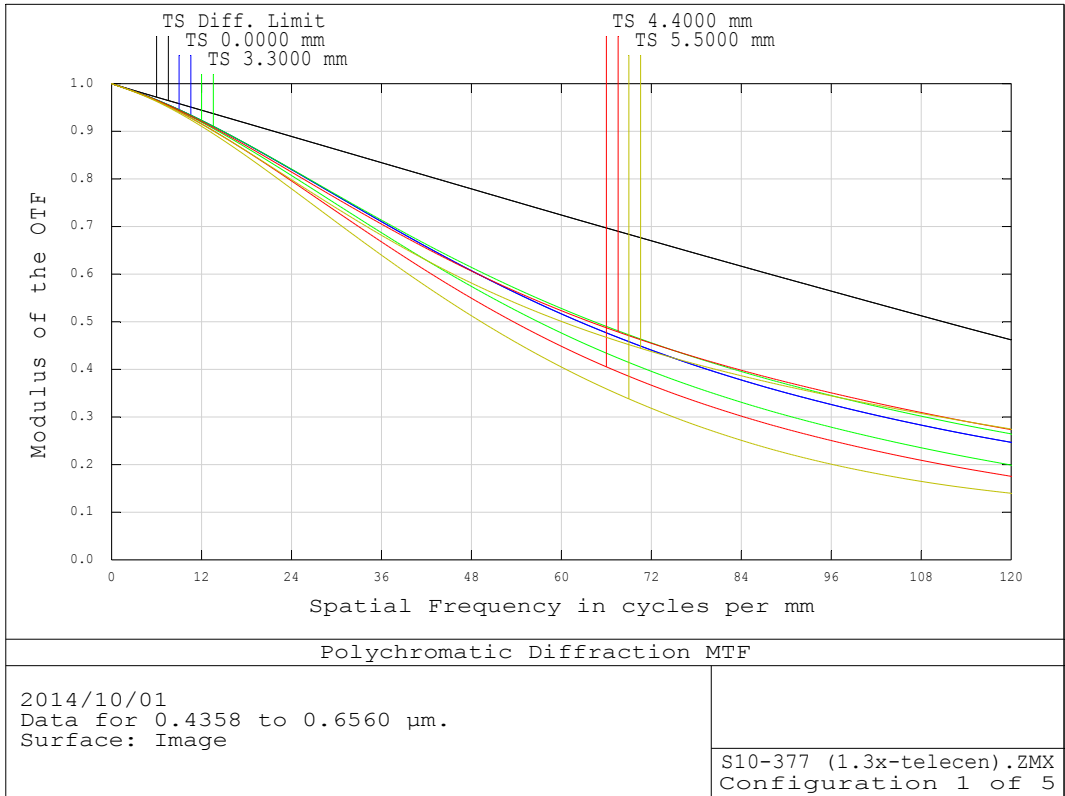

MTF 1.3x

Distortion 1.3x