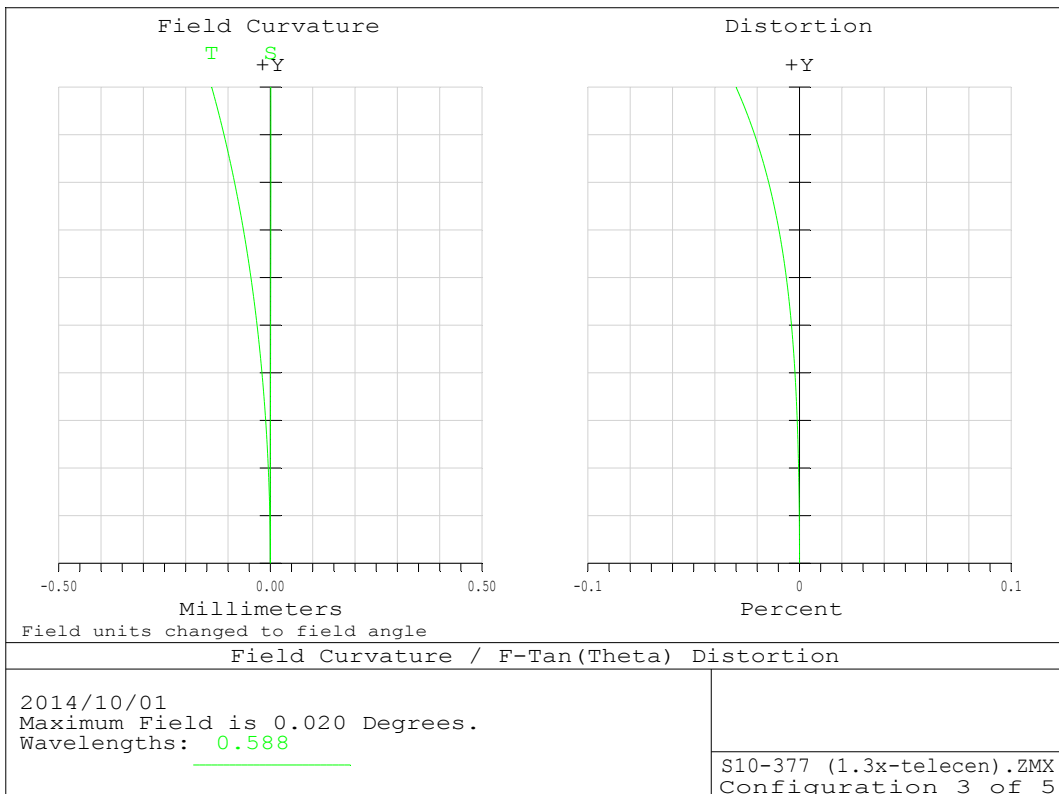

## Distortion 1.47x