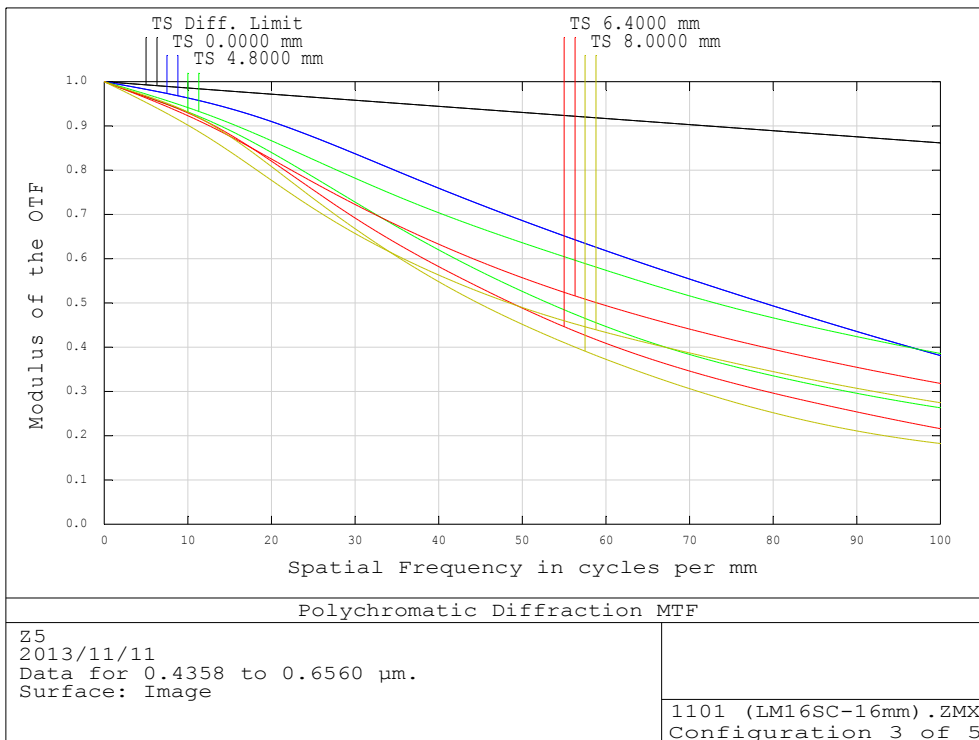

LM16SC MTF

Object : Infinity

F1.8

Object : 300mm

F1.8

Object : 100mm

F1.8