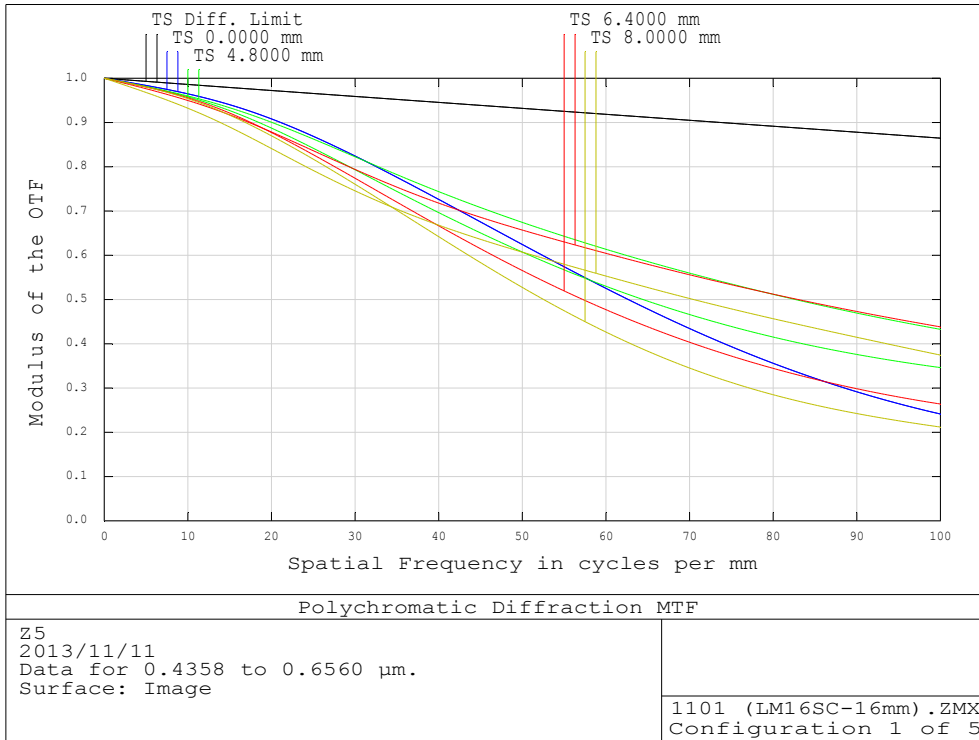

LM16SC MTF

Object : Infinity

F1.8

Object : 300mm

F1.8

Object : 100mm

F1.8